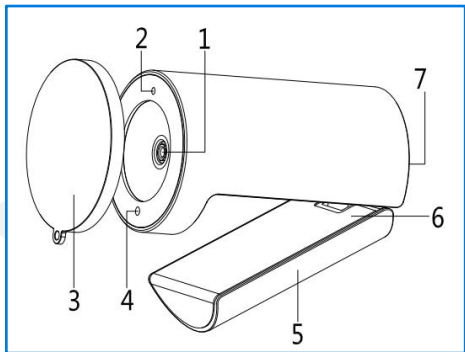

Explanation

1. High quality glass lens	2. LED light
3. Privacy lens cover	4. Microphone
5. Clip mount	6. Spindle
7. USB Type-C port