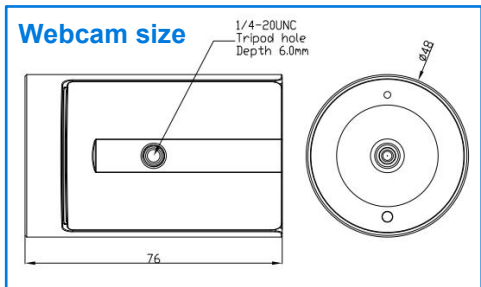

# Size & Weight

Webcam Size: 76mm× $\phi$ 48mm

Package Size: 114.5mm×87mm×85mm

Net Weight: 0.13kg

Gross Weight: 0.3kg